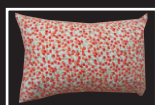

BYLINKOVÉ POLŠTÁŘE
35x45 a 30x30 cm
(se svlíkácním povlakem)