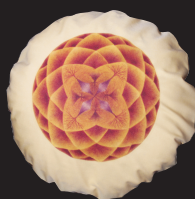

BYLINKOVÝ
POLŠTÁŘEK
20x30 cm
různé druhy
bylinek

- ☀️ POLŠTÁŘKY S OBRÁZKEM
a voňavým dárkem
velikost 30x40 cm
- ☀️ BYLINKOVÝ NUNÁNEK
20x20 cm
různé druhy bylinek

-ČERNOBÍLÁ LINIE-

KOLEKCE - MANDALY

☀️ KULATÉ BYLINNÉ
POLŠTÁŘKY Ø 30cm

☀️ POLŠTÁŘKY S
DUTÝM VLÁKNEM
30x40 cm

☀️ BYLINKOVÝ NUNÁNEK
25x20 cm
různé druhy bylinek

- ☀️ POLŠTÁŘKY S OBRÁZKEM
a voňavým dárkem
- ☀️ BYLINKOVÝ NUNÁNEK 20x25 cm
různé druhy bylinek

-KOLEKCE BOTANIKUS-

☀️ **POLŠTÁŘKY S OBRÁZKEM**
a voňavým dárkem
velikost 30x40 cm